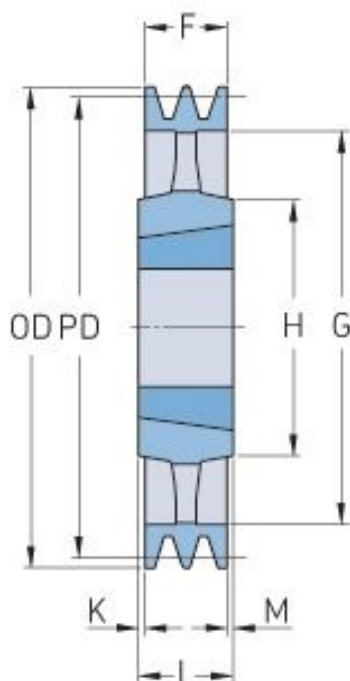

PHP 4SPB300TB

Roztečný průměr (mm)	300
Vnější průměr (mm)	307
Typ řemenice	4
Číslo pouzdra	3535
Min. vnitřní průměr (mm)	35
Max. vnitřní průměr (mm)	90
F (mm)	82
G (mm)	257
K (mm)	-
L (mm)	89
M (mm)	7
H (mm)	150
Hmotnost (kg)	20.5